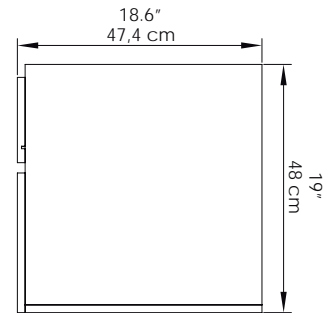

VENTAJAS

- Cierre lento, canto 2 mm y RH (resistente a la humedad).
- Sistema de fijación cuña o cuchilla aglomerado.
- Los cajones internos tienen un diseño en U, que proporciona la fácil instalación del sifón.
- Muebles de un solo color por dentro y por fuera.
- Puede instalarse con lavamanos tipo vanity.
- Muebles elevados del piso que proporcionan seguridad contra la humedad.

SPECIFICATIONS

- Vanity sink cabinet.

IMPORTANT

- To clean the cabinet use a wet or dry cloth with few detergent.
- Do not paint or varnish the cabinet.
- Do not expose it to outdoors.
- Do not drag it, this can cause structural damage.
- For safety, do not allow children to play with the cabinet.
- Do not use the cabinet for unspecified purposes. Example: sitting on the cabinet.

ADVANTAGES

- Close slow, RH 2 mm (moisture resistant)
- System wedge or blade attachment Chipboard.
- Internal drawers have a (U shape) design that provides easy installation for the siphon.
- One color inside and outside of the cabinet.
- Can be installed with Vanity sink.
- Cabinet elevated from the floor providing security against moisture.

VISTA LATERAL / LATERAL VIEW