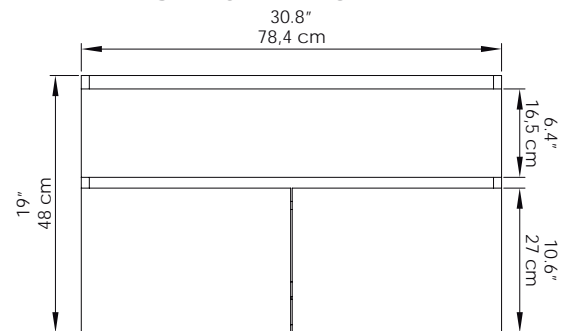

VISTA FRONTAL / FRONT VIEW