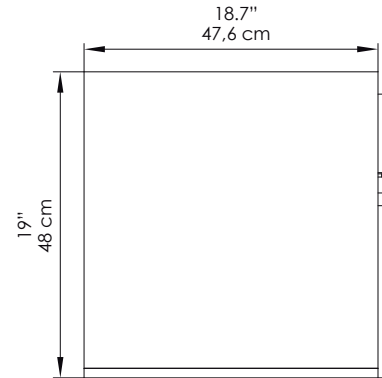

Mueble Macao 79 x 48

Macao cabinet 31" x 19"

DIMENSIONES / DIMENSIONS

ANCHO WIDTH	FONDO DEPTH	ALTO HIGH
78,4 cm 30.8"	47,6 cm 18.7"	48 cm 19"

ESPECIFICACIONES

- Mueble para lavamanos vanity.
- Riel full extension cierre suave.
- Bisagras cierre lento.

VISTA LATERAL / LATERAL VIEW

VISTA FRONTAL / FRONT VIEW

VISTA ISOMETRICA / ISOMETRIC VIEW

MATERIAL

• El mueble es en aglomerado enchapado con melamina, con canto de 2 mm.

MATERIAL

The cabinet is made particle board covered whit melamine, whit a edge of 2 mm .