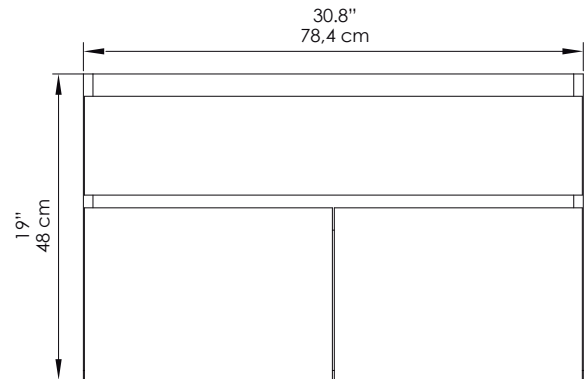

Mueble Macao 79 x 48

Macao cabinet 31" x 19"

DIMENSIONES / DIMENSIONS

ANCHO WIDTH	FONDO DEPTH	ALTO HIGH
78,4 cm 30.8"	47,6 cm 18.7"	48 cm 19"

ESPECIFICACIONES

- Mueble para lavamanos vanity.
- Riel full extension cierre suave.
- Bisagras cierre lento.

VISTA LATERAL / LATERAL VIEW

VISTA FRONTAL / FRONT VIEW

VISTA ISOMETRICA / ISOMETRIC VIEW

MATERIAL

• El mueble es en aglomerado enchapado con melamina, con canto de 2 mm.

MATERIAL

The cabinet is made particle board covered whit melamine, whit a edge of 2 mm .